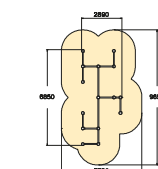

220505
Pyramid climber

160005 blue / black.

220543
Precision curve

220549
Vault rails L

220523
Spider cage M

220513
Gibbonswing L

220503
Launch box

220592 Parkour S

Size: 10 x 13 m

Products:
220531, 220501, 220502,
220540, 220539, 220547,
220510, 220523, 220590

220595 Parkour L

Size: 24 x 20 m

Products:
220531, 220501, 220502,
220520, 220540, 220541,
220542, 220543, 220546,
220539, 220530, 220547,
220549, 220510, 220513,
220526, 220545, 220590,
220505, EU0600 x 2

220591 Parkour S

Size: 10 x 13 m

Products:
220501, 220520, 220540,
220539, 220530, 220547,
220510, 220590

220593 Parkour M

Size: 17 x 14 m

Products:
220548, 220501, 220502,
220520, 220540, 220542,
220543, 220539, 220530,
220510, 220545, 220590