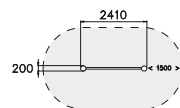

220501
Precision ball

160001 blue, 220502 black.

220502
Precision ball

160001 blue, 220501 yellow.

220540
Precision bar

220538
Precision bar long

220542
Precision beam wide

220541
Precision beam

Size: 10 x 13 m

Products:
220531, 220501, 220502,
220540, 220539, 220547,
220510, 220523, 220590

220595 Parkour L

Size: 24 x 20 m

Products:
220531, 220501, 220502,
220520, 220540, 220541,
220542, 220543, 220546,
220539, 220530, 220547,
220549, 220510, 220513,
220526, 220545, 220590,
220505, EU0600 x 2