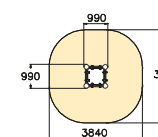

220503
Launch box