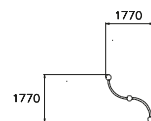

220501
Precision ball

160001 blue, 220502 black.

220502
Precision ball

160001 blue, 220501 yellow.

220540
Precision bar

220538
Precision bar long

220542
Precision beam wide

220541
Precision beam

Size: 10 x 13 m

Products:
220531, 220501, 220502,
220540, 220539, 220547,
220510, 220523, 220590

220595 Parkour L

Size: 24 x 20 m

Products:
220531, 220501, 220502,
220520, 220540, 220541,
220542, 220543, 220546,
220539, 220530, 220547,
220549, 220510, 220513,
220526, 220545, 220590,
220505, EU0600 x 2