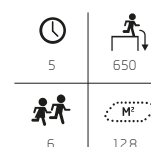

220503
Launch box