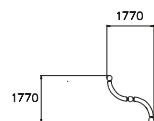

220501
Precision ball

160001 blue, 220502 black.

220502
Precision ball

160001 blue, 220501 yellow.

220540
Precision bar

220538
Precision bar long

220542
Precision beam wide

220541
Precision beam

Size: 10 x 13 m

Products:
220531, 220501, 220502,
220540, 220539, 220547,
220510, 220523, 220590

220595 Parkour L

Size: 24 x 20 m

Products:
220531, 220501, 220502,
220520, 220540, 220541,
220542, 220543, 220546,
220539, 220530, 220547,
220549, 220510, 220513,
220526, 220545, 220590,
220505, EU0600 x 2