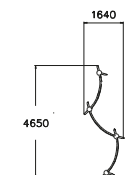

220543
Precision curve